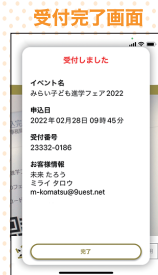

横浜清風高等学校	
横浜富士見丘学園高等学校	
立正大学付属立正高等学校	
資料参加校	
中学校	
相模女子大学中部	
東海大学付属相模高等学校・中等部	
日本大学中学校	
横浜中学校	
高等学校	
相模女子大学高等部	
東海大学付属相模高等学校	
東洋女子高等学校	
日本大学高等学校	
横浜高等学校	

■ 女子校 ■ 男子校 ■ 共学校

※参加校リストは3月29日時点のものです。最新情報はホームページで確認の上、お申込下さい。

川崎会場 タイムテーブル

- | | | | |
|---------------|---------------|---------------|---------------|
| ① 10:00～11:20 | ② 11:30～12:50 | ③ 13:00～14:20 | ④ 14:30～15:50 |
|---------------|---------------|---------------|---------------|
- ・各回80分入れ替え制 ・各回定員180名
①～④から選択してお申し込みください。お申し込み順になります。

QRコード読み取り入場方法

予約申し込み後に送られてきた受付用QRコードを提示してください。
受付係が専用アプリでQRコードを読み取ります。
氏名や連絡先等の記帳をすることなくスムーズに入場できます。
スマホでメール添付のQRコードを提示するか、あらかじめプリントアウトしてご持参ください。

受付用QRコード

受付完了画面

2022年 今後の開催予定

6月25日(土)	南浦和会場	さいたま市文化センター
7月 9日(土)	市川会場	市川市文化会館
8月 5日(金)	所沢会場	所沢くすのきホール
8月17日(水)	流山おおたかの森会場	スターツおおたかの森ホール
9月19日(月)	王子会場	北とびあ
9月25日(日)	川崎会場	川崎フロンティアビル
10月 2日(日)	大崎会場	大崎ブライトコアホール
10月23日(日)	錦糸町会場	すみだ産業会館

当日参加できない方は進学フェア参加校へ資料請求ができます。

“フェアには参加したいけれど・・・”、「開催日に他の用事がある」「キャンセル待ちしていたけど繰上りがなかった」などでご来場できない方は進学フェア参加校の学校案内等の資料請求ができます。

受付期間 5月29日(日) 17:00～6月2日(木) 20:00

QRコードからホームページにアクセスいただきお申し込みください。
※各校の方針により請求ができない学校もあります。あらかじめご了承ください。